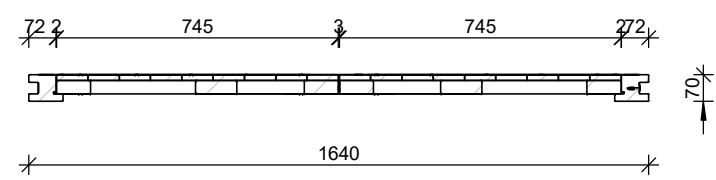

Front

Back

Right

Left

Section B-B

Section A-A

OMSCHRIJVING

Tuindeur
1920x1490

GETEKEND	SCHAAL	DATUM	FORMAAT
SvD	1:20	25-10-2024	A3

Wesselseweg 46
3771 PC Barneveld
0342 400154
www.vandentop.nl