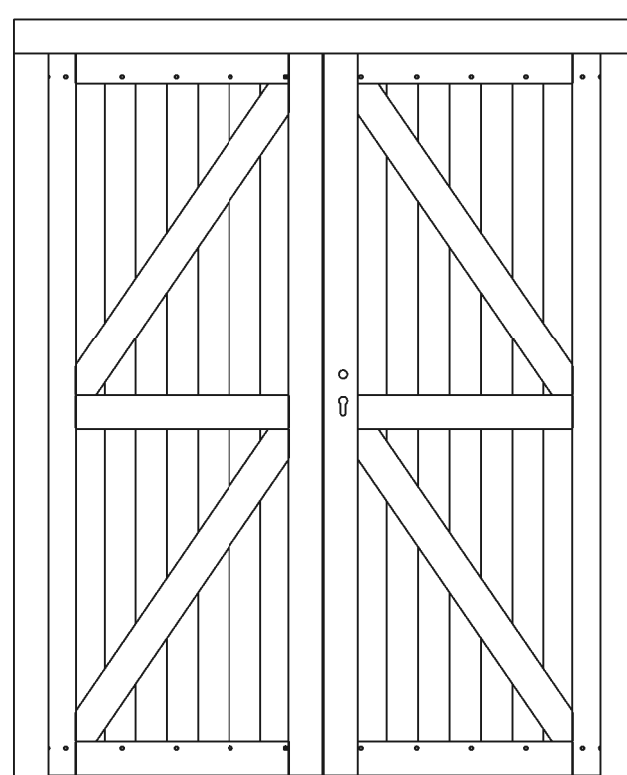

Front

Back

Right

Left

Section B-B

Section A-A

OMSCHRIJVING

Tuindeur
1920x1490

GETEKEND	SCHAAL	DATUM	FORMAAT
SvD	1:20	25-10-2024	A3

Wesselseweg 46
3771 PC Barneveld
0342 400154
www.vandentop.nl