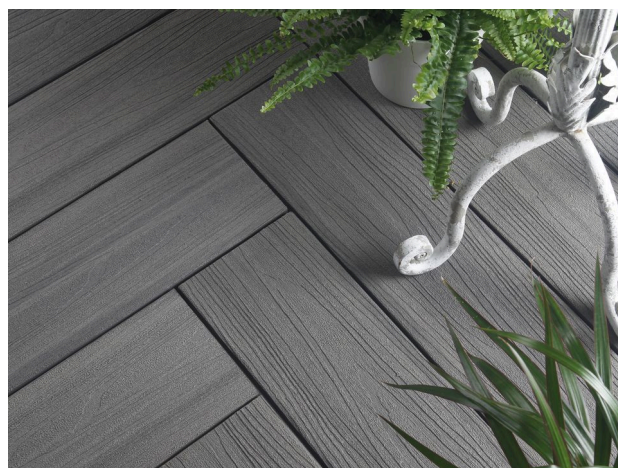

Fiberdeck®

TERRASPLANK – HARMONY 22,5X138MM

- ◆ DUBBELZIJDIG TOEPASBAAR PROFIEL MET HOUTNERF EN FIJN OPPERVLAK
- ◆ R12 WEERSTAND TEGEN GLADHEID
- ◆ VOORZIEN VAN 360° CO-EXTRUSIE HDPE LAAG
- ◆ UV-BESTENDIG
- ◆ BEVESTIGING BUITEN HET ZICHT MET COBRA HYBRID 8-18

OCEAN GREY

INDIAN
SUMMER

CEDAR

◆ **Zeer stroef, perfect voor publiek toegankelijke locaties**

De composiet terrasplanken HARMONY zijn voorzien van een co-extrusiebeschermingslaag met de Hardcap technologie, die de planken nog effectiever beschermt tegen krassen en vlekken. Harmony imiteren de textuur van hardhout zo goed mogelijk. Het ene oppervlak imiteert de houtnerf, de andere heeft een gladdere imitatie van hout. De installatie gebeurt met de demonteerbare Cobra® hybrid 8-18 clips. De puntjes kunnen op de i gezet worden met de Harmony kantplanken.

◆ **Omgevingskenmerken**

CERTIFICERING

FSC®-certified

TERRASPLANK – HARMONY 22,5X138MM

◆ Kenmerken

Hoofdmateriaal	WPC	elasticiteitsmodulus (Mpa)	3020
Installatiemethode	Installatie met clips	Omkeerbaar profiel	ja
Certificering	FSC®-certified	H.O.H Afstand balklaag (mm)	400
Type oppervlak	Co-extrusie		
Pigmentatie	Willekeurige pigmentatie		
Type profiel	2 zijden massief profiel		
UV-bestendig	ja		
Bestand tegen vlekken	ja		
Dichtheid (kg/m ³)	1170		
Lineaire massa (kg/m)	3.6		