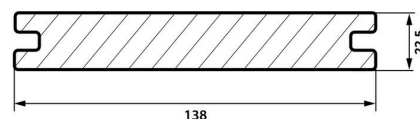

Fiberdeck®

TERRASPLANK – HARMONY 22,5X138MM

- DUBBELZIJDIG TOEPASBAAR PROFIEL MET HOUTNERF EN FIJN OPPERVLAK
- R12 WEERSTAND TEGEN GLADHEID
- VOORZIEN VAN 360° CO-EXTRUSIE HDPE LAAG
- UV-BESTENDIG
- BEVESTIGING BUITEN HET ZICHT MET COBRA HYBRID 8-18

◆ **Zeer stroef, perfect voor publiek toegankelijke locaties**

De composiet terrasplanken HARMONY zijn voorzien van een co-extrusiebeschermingslaag met de Hardcap technologie, die de planken nog effectiever beschermt tegen krassen en vlekken. Harmony imiteren de textuur van hardhout zo goed mogelijk. Het ene oppervlak imiteert de houtnerf, de andere heeft een gladdere imitatie van hout. De installatie gebeurt met de demonteerbare Cobra® hybrid 8-18 clips. De puntjes kunnen op de i gezet worden met de Harmony kantplanken.

◆ **Omgevingskenmerken**

CERTIFICERING

FSC®-certified